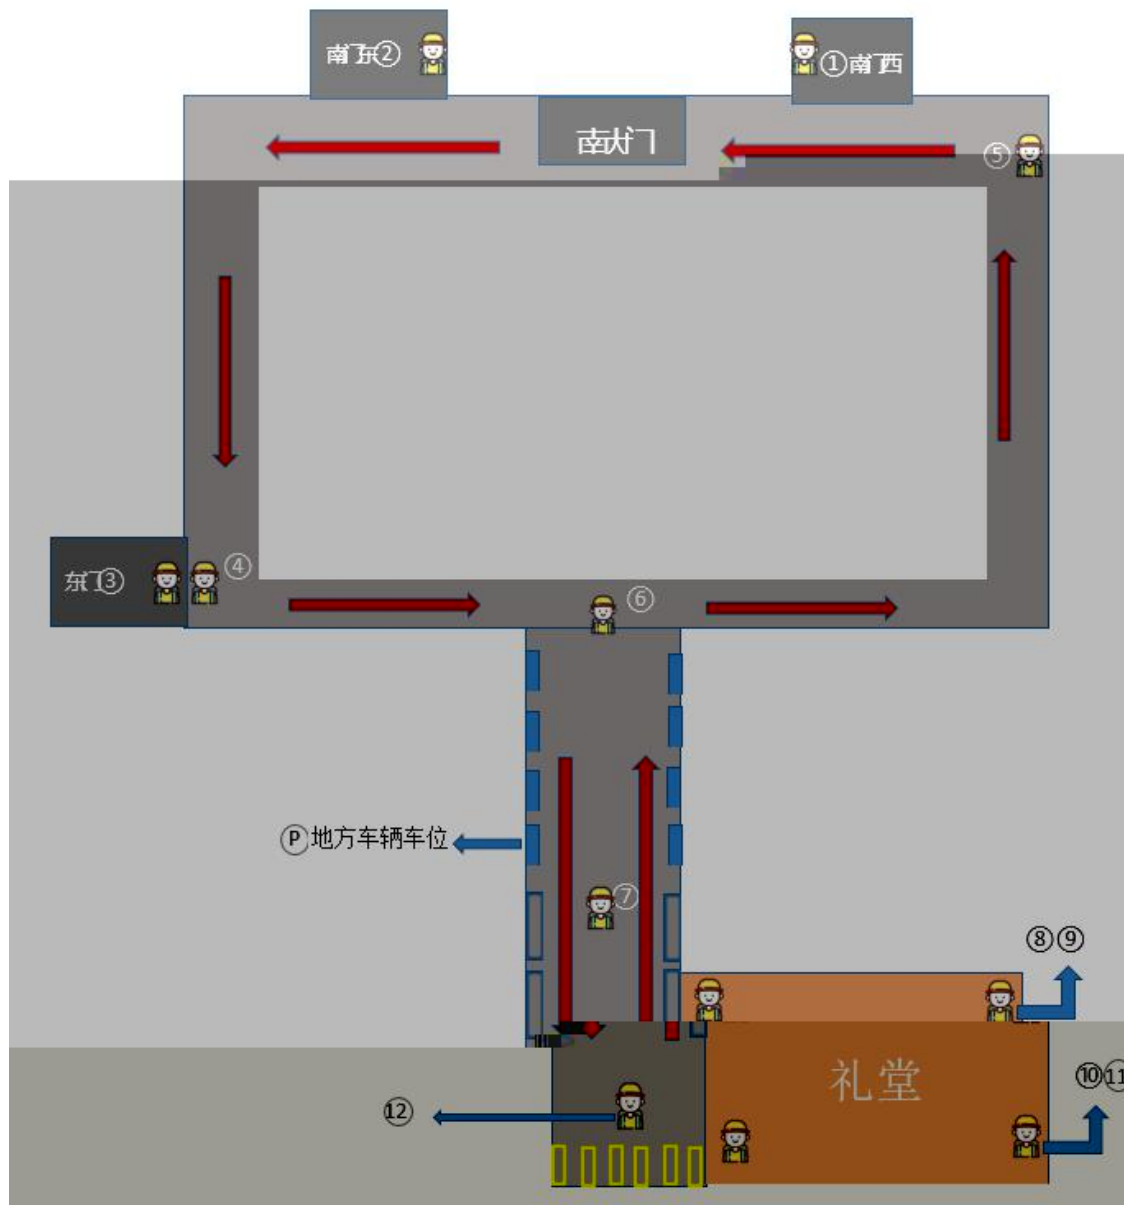

致用礼堂大型活动安全保障方案

1000

致用礼堂大型活动安保布防图

1

3

2

3

4

4

1038

8

2

4

2

致用礼堂人员分区疏散示意图

1